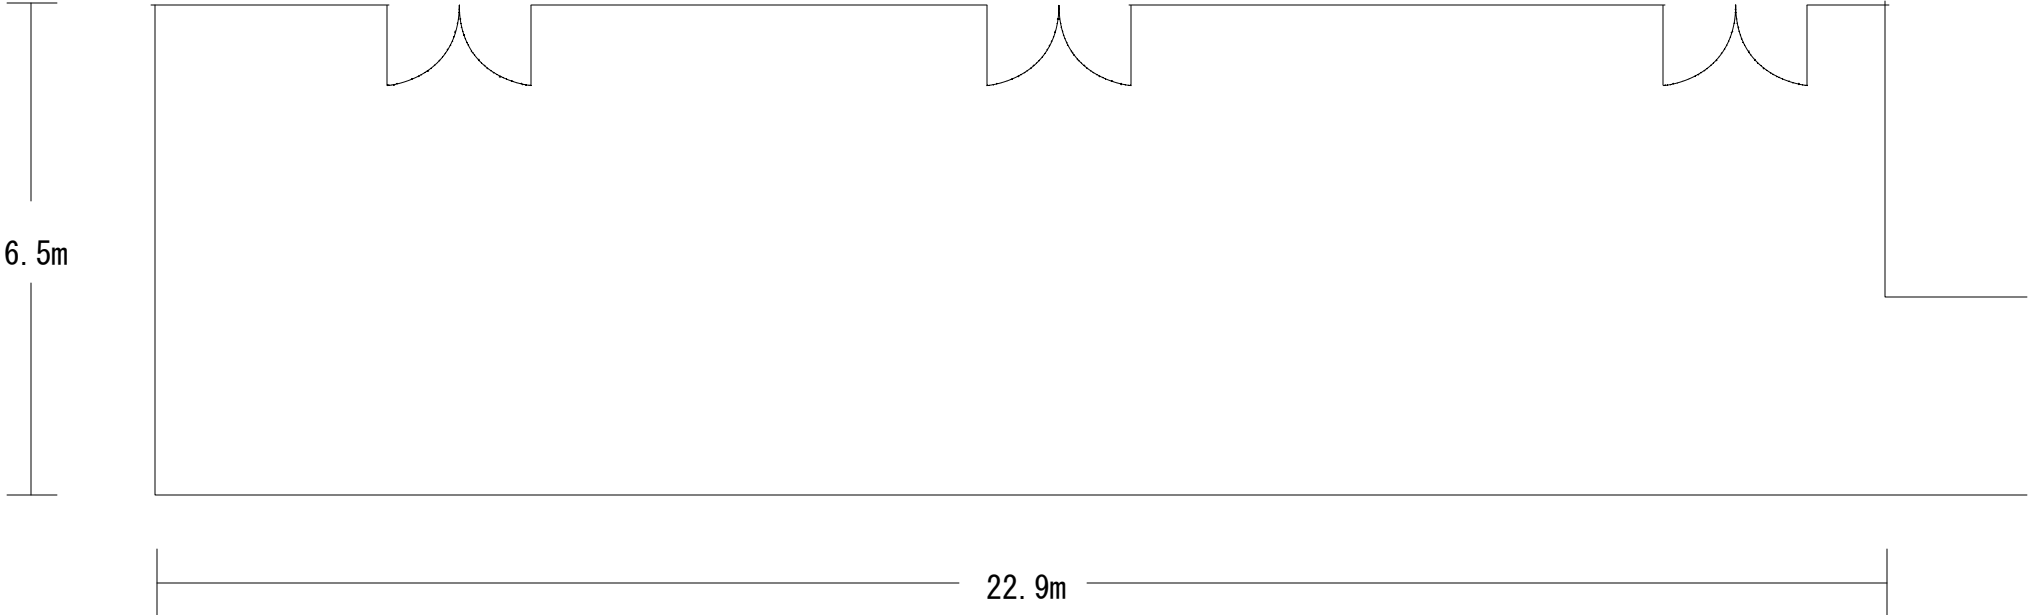

箱根ホテル

ホワイエ (148㎡ 天井高3.5m)

ホワイエ	サイズ (単位 : m)		
	㎡	縦・横	天井
	148	6.5 × 22.9	3.5