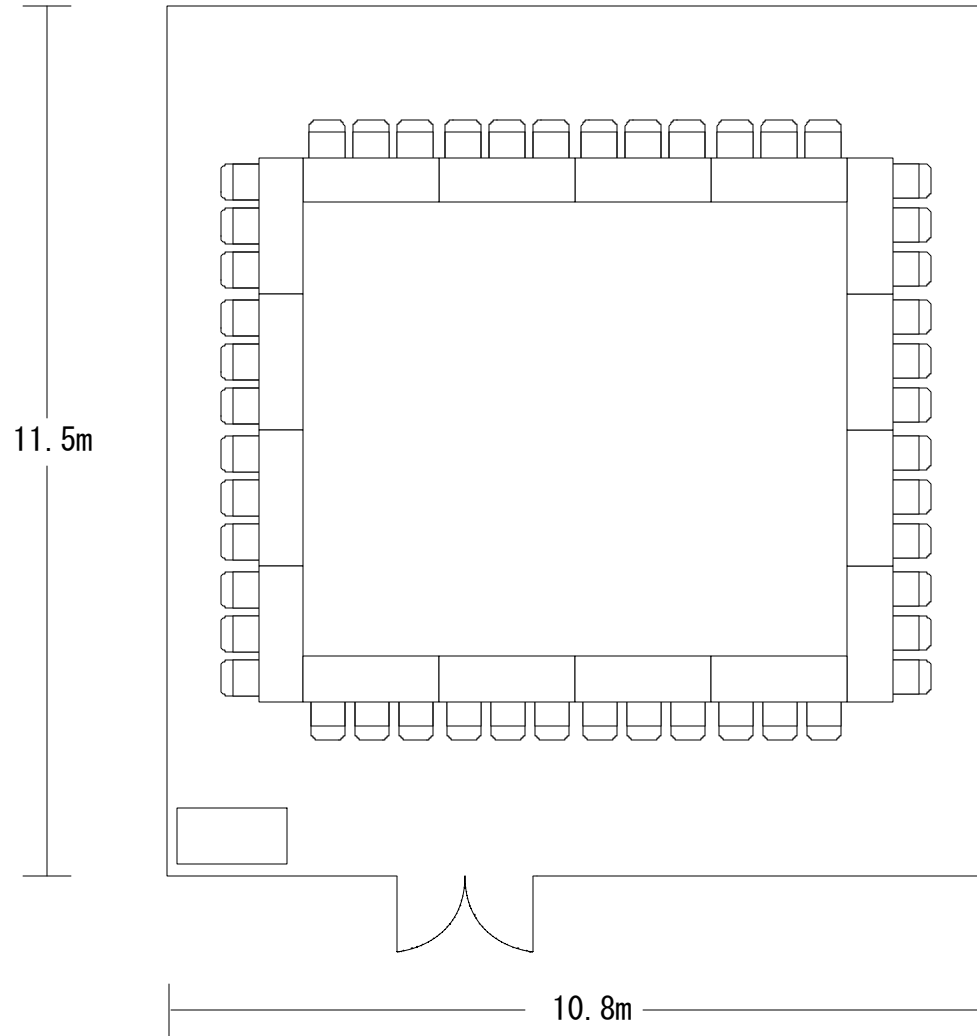

芦ノ湖（湖側）(124㎡ 天井高6.75~7.5m)
(口の字:48人)

芦ノ湖 (湖側)	サイズ (単位 : m)		
	㎡	縦・横	天井
	124	11.5×10.8	6.75~7.5