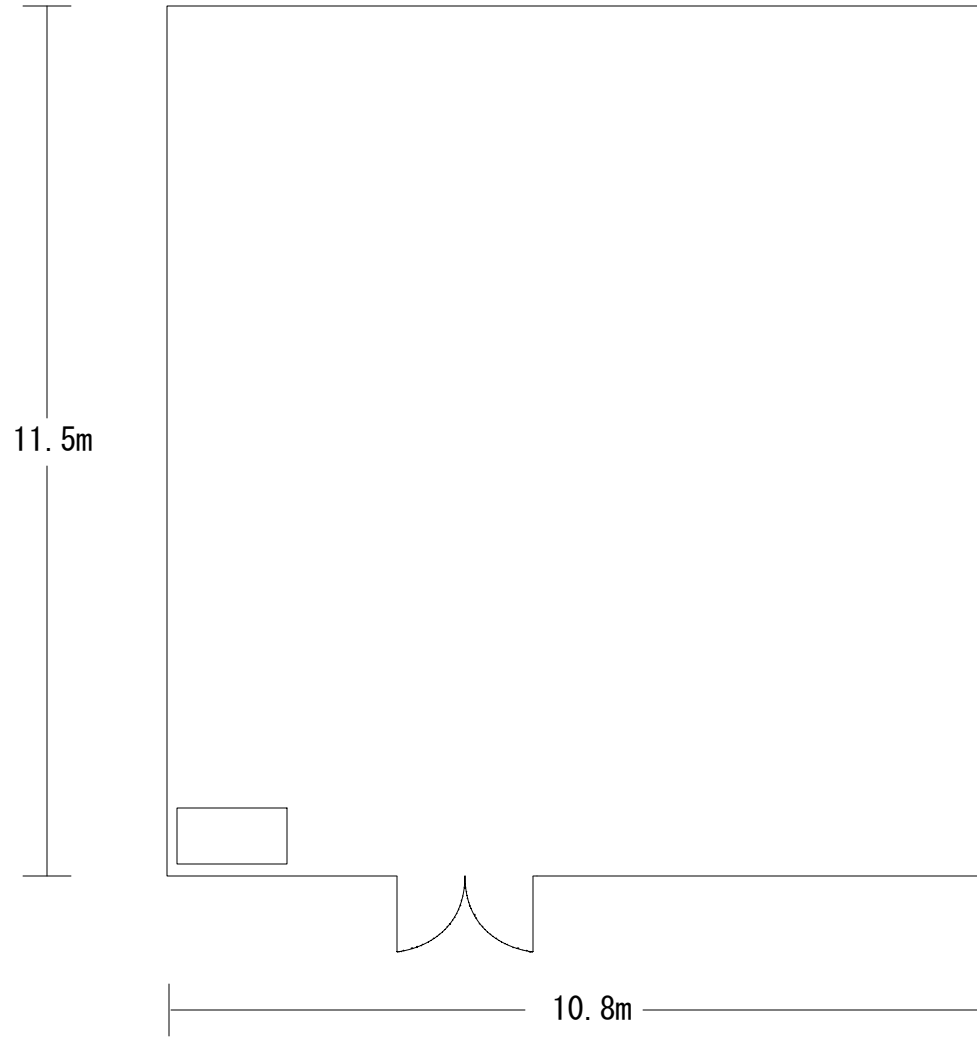

箱根ホテル

芦ノ湖（湖側）(124㎡ 天井高6.75～7.5m)  
(124㎡ 天井高6.75～7.5m)

芦ノ湖 (湖側)	サイズ (単位 : m)		
	㎡	縦・横	天井
	124	11.5×10.8	6.75～7.5