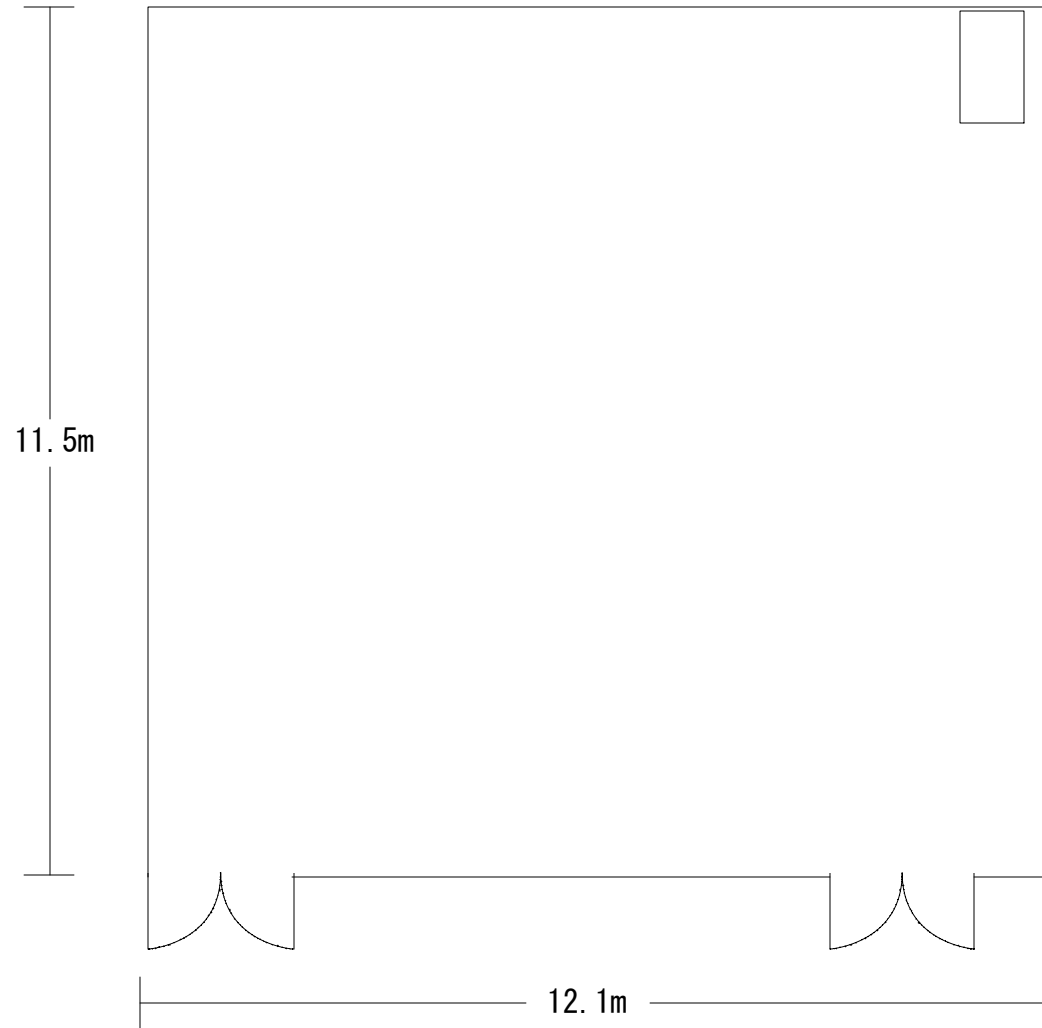

芦ノ湖（山側）（124㎡ 天井高6.75～7.5m）

芦ノ湖 （山側）	サイズ（単位：m）		
	㎡	縦・横	天井
	139	11.5×12.1	6.75～7.5