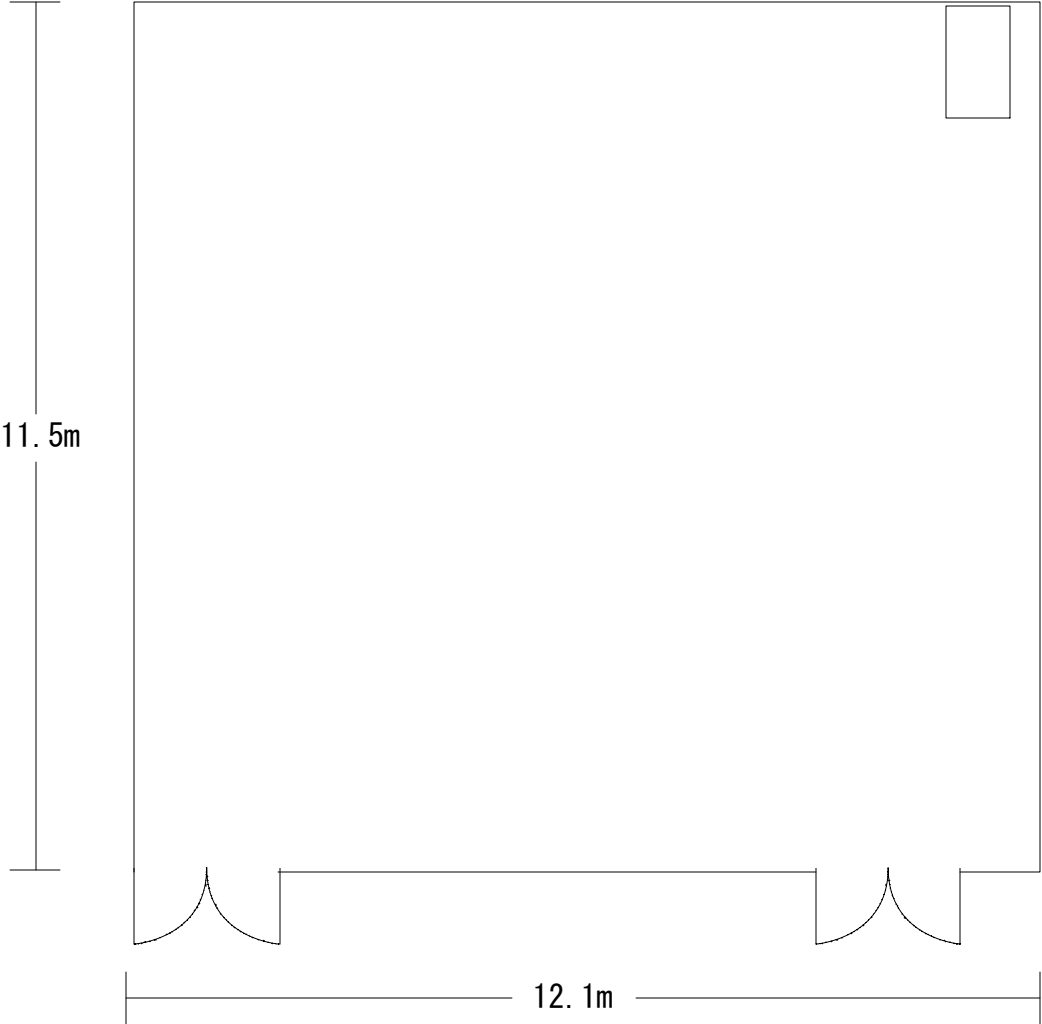

芦ノ湖（山側）（139㎡ 天井高6.75~7.5m）

芦ノ湖 （山側）	サイズ（単位：m）		
	㎡	縦・横	天井
	139	11.5×12.1	6.75~7.5